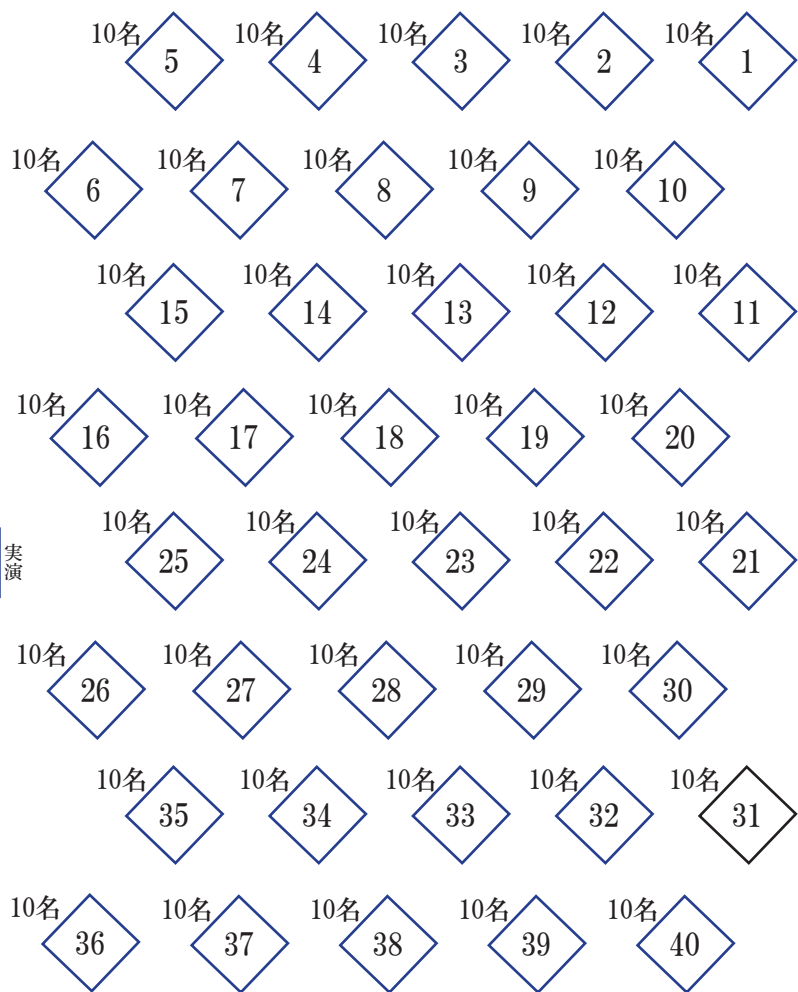

# 舞台

10名掛け 計400名席

司会台

実演

実演